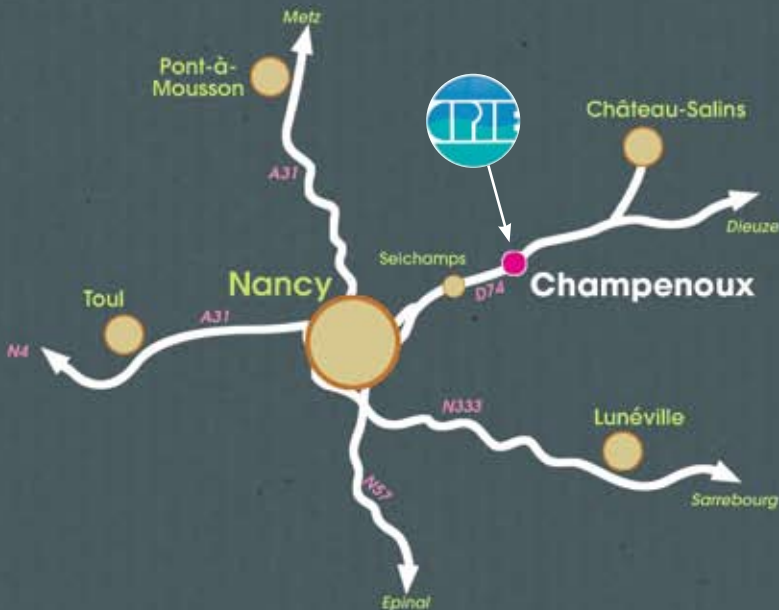

Territoire d'actions

Champenois, Grand Couronné

Colline, Forêt et Arboretum d'Amance, Etang de Brin, Forêt de Champenois, Ferme de la Bouzule, INRA, nos sites d'accueil privilégiés ne sont situés qu'à 20 min de Nancy, 20 min de Lunéville, 30 min de PAM, 15 min de Château-Salins.

La situation particulière du CPIE lui confère ainsi une mission particulière de créateur de liens entre le monde rural et le monde urbain.

Meurthe & Moselle Sud

L'association intervient régulièrement sur la Communauté urbaine du Grand Nancy et sur de nombreuses autres communautés de communes.